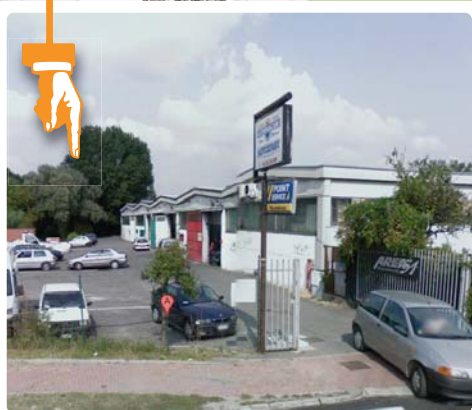

COME ARRIVARE ALLA FESTA #6C6

Per chi arriva in macchina è molto semplice, inserite nel navigatore il seguente indirizzo:

Via Franchi Maggi, 118, 20089 Rozzano Milano

M2

15

Per chi arriva con i mezzi pubblici è altrettanto semplice!

1 Raggiungete la fermata di Abbiategrasso MM2

2 Uscite e prendete il tram 15 in direzione **Rozzano**

3 Scendete alla fermata di **Via Curiel, Via Isonzo (Rozzano)**

4 Proseguite a piedi per 5 - 10 minuti su **via Franchi Maggi**

5 Superate la rotonda e poco prima del piccolo ponte sarete arrivati all'ArciSvolta.

FERMATA

Via Curiel Via Isonzo (Rozzano)

E' la 12° fermate del tram 15 da Abbiategrasso (MM2)

PARCHEGGIO